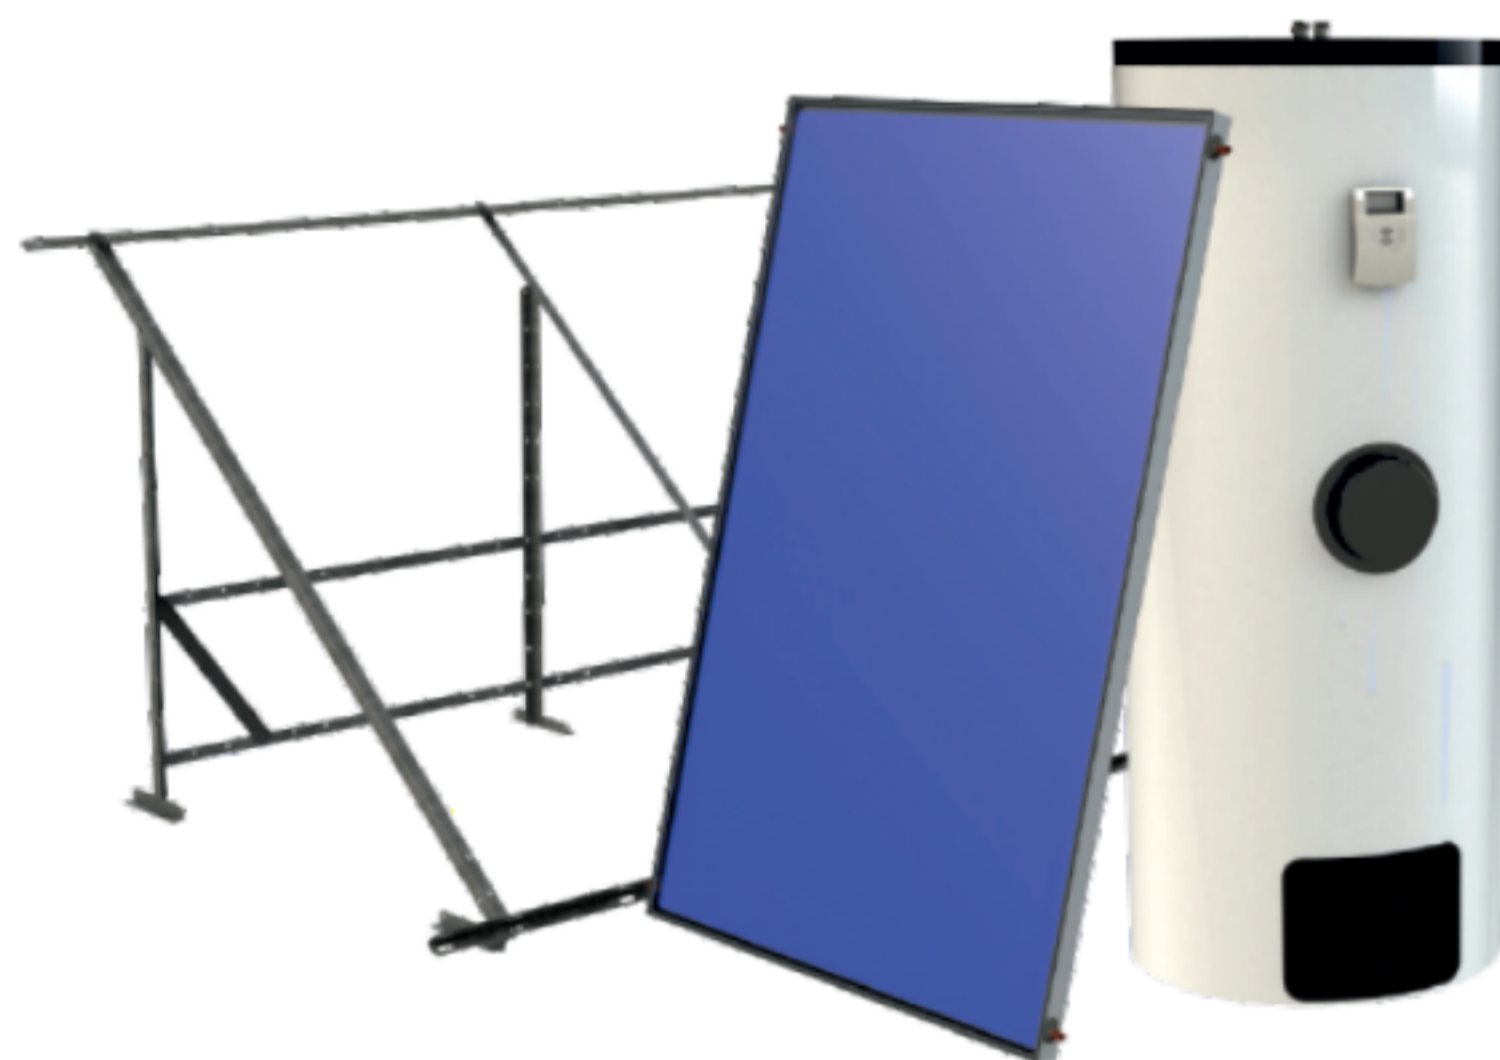

### Оборудование: форсированное / системы под давлением SuperECO

**Комплектация**  
 Samba 18 заглушка  
 1/2" контрфорс  
 1/2" запорный клапан  
 3, 8, и 9 бар предохранительные  
 клапаны Т 1/2" F  
 1/2" Обратный клапан  
 3/4" Силиконовая прокладка  
 1/2" M Marseille фитинг - 3/4" F  
 Разветвитель  
 Samba 18 муфта

Модель	Forzado ECO150	Forzado ECO200	Forzado ECO200S	Forzado 2ECO200	Forzado ECO300	Forzado ECO300S
Код	2032174	2032240	2032222	2032241	2032223	2032242
Накопитель	VSCH 150	VSCH 200	VSCH 200	VSCH 200	VSCH 300	VSCH 300
Коллектор	ECO 2000 (x1)	ECO 2000 (x1)	ECO 2500 (x1)	ECO 2000 (x2)	ECO 2000 (x2)	ECO 2500 (x2)
Крепежная сист.	1 верт. коллектор	1 верт. коллектор	1 верт. коллектор	2 верт. коллектор	2 верт. коллектор	2 верт. коллектор
Аксессуары	Комплект аксессуаров					

Модель	Forzado 3ECO300	Forzado ECO500	Forzado ECO500S	Forzado 4ECO500	Forzado 4ECO500S	Forzado 5ECO500
Код	2032243	2032250	2032229	2032230	2032232	2032231
Накопитель	VSCH 300	VSCH 500	VSCH 500	VSCH 500	VSCH 500	VSCH 500
Коллектор	ECO 2000 (x3)	ECO 2000 (x3)	ECO 2500 (x3)	ECO 2000 (x4)	ECO 2500 (x4)	ECO 2500 (x5)
Крепежная сист.	3 верт. коллектор	3 верт. коллектор	3 верт. коллектор	2+2 верт. коллектор	2+2 верт. коллектор	2+3 верт. коллектор
Аксессуары	Комплект аксессуаров					